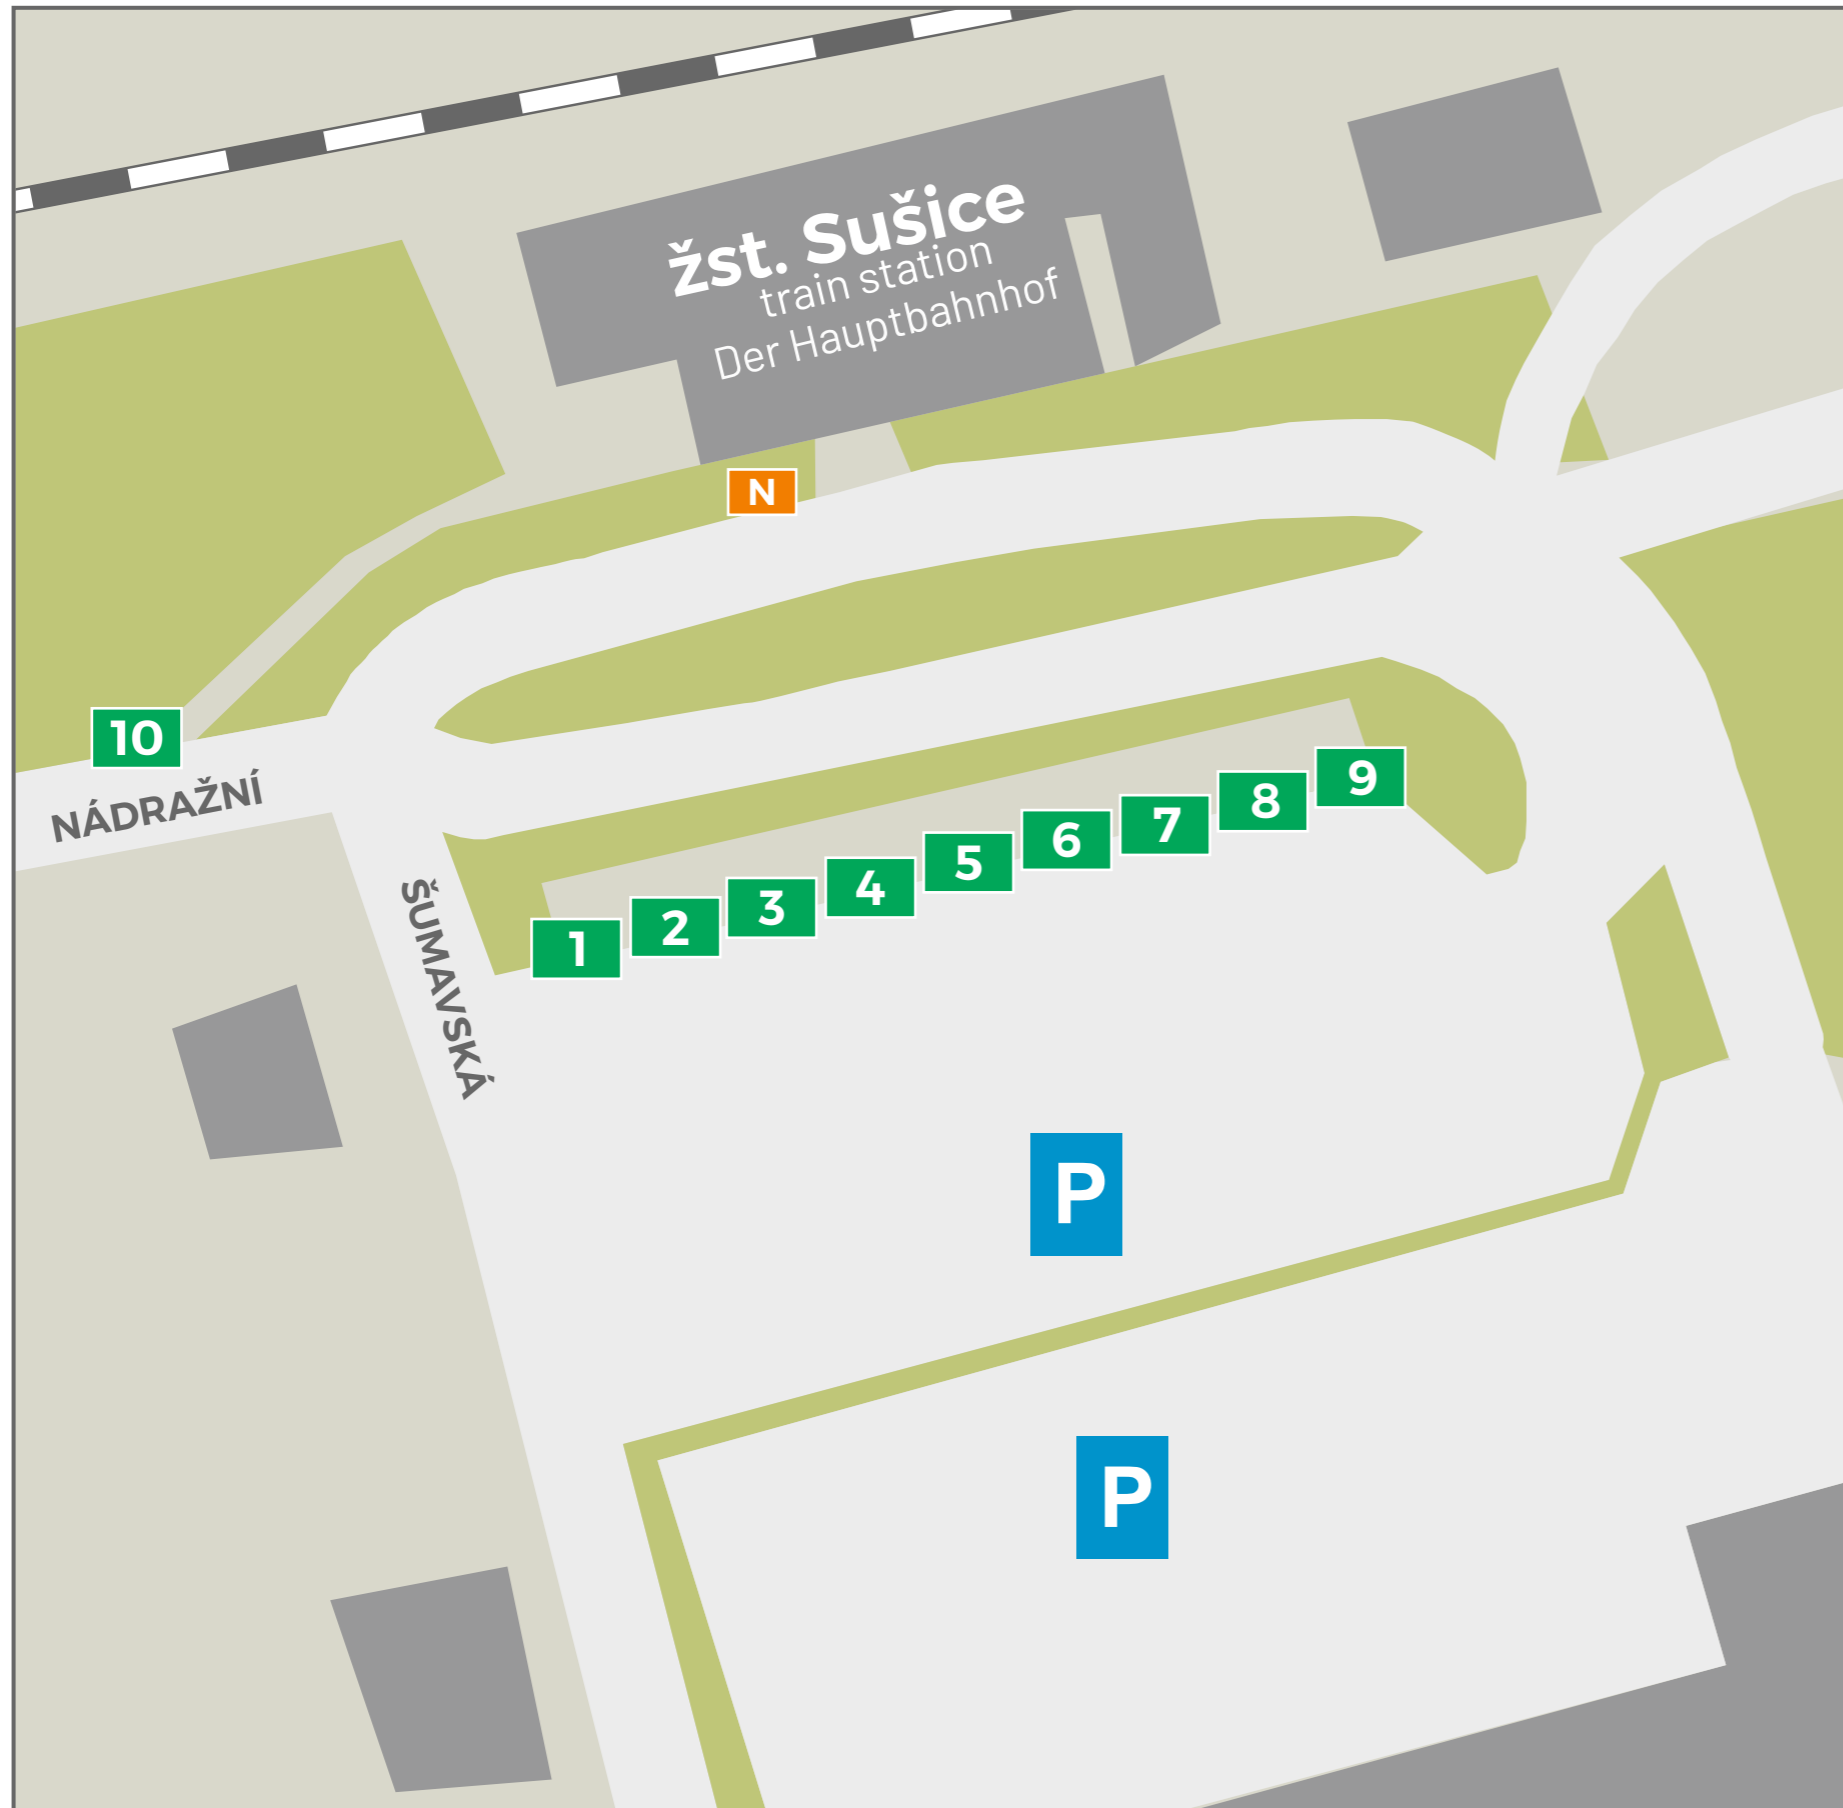

Sušice, žel.st.

Přestupní uzel | Interchange | Umsteigepunkt

Stanoviště linek veřejné dopravy

Linka Line Linie	Směr Direction Richtung	Nástupiště Platform Bussteig
911	centrum, Voňšovy	10
970	Petrovice u Sušice, Klatovy	2
971	Petrovice u Sušice, Hory Matky Boží	3
972	Hartmanice, Petrovice u Sušice, Železná Ruda	1
973	Hartmanice, Prášíly	1
974	Kašperské Hory, Modrava, Kvilda	7
975	Kašperské Hory	7
976	Nezdice na Šumavě, Strašín	5
977	Strašín, Kašperské Hory	4
	zastávka náhradní autobusové dopravy rail replacement bus service Schienenersatzverkehr	N