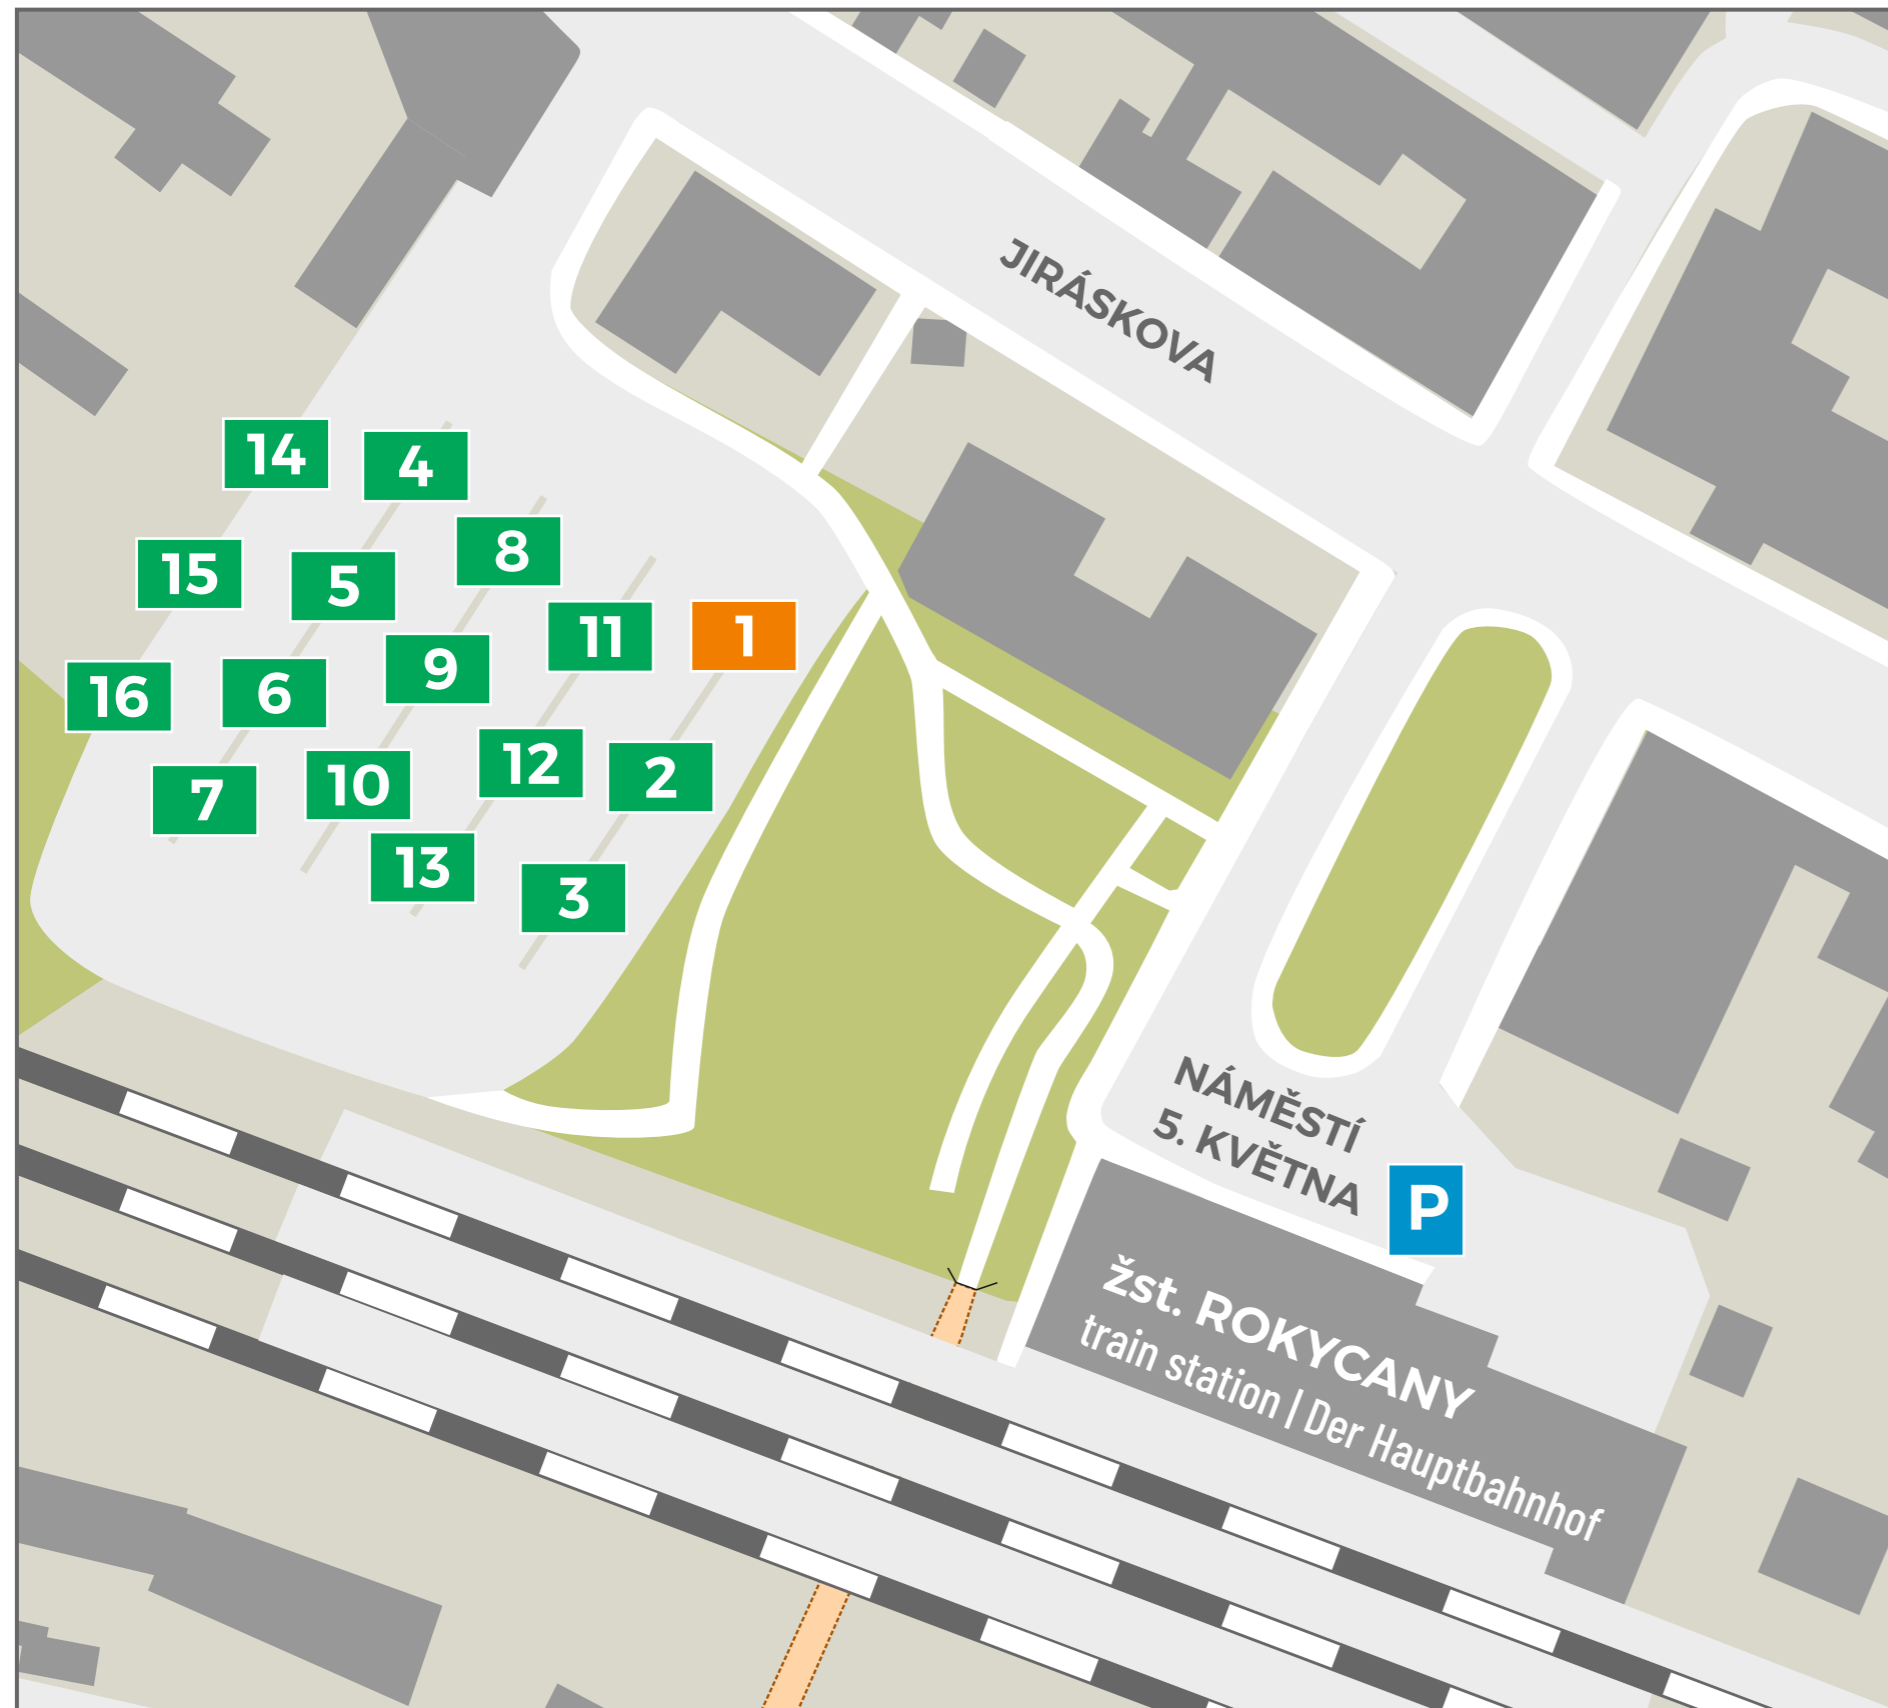

Rokycany, aut.nádr.

Přestupní uzel | Interchange | Umsteigepunkt

Stanoviště linek veřejné dopravy

Linka Line Linie	Směr Direction Richtung	Nástupiště Platform Bussteig
211	MHD Rokycany	11
222	Plzeň	5
222	Cheznovice	14
223	Radnice, Zvíkovec	13
224	Zbiroh	8
224	Plzeň	5
232	Volduchy, Osek	10
238	Litohlavy/Klabava	9
238	Rokycany, ZŠ Jižní předm.	11
244	Mirošov, Borovno	15
245	Nevid	12
248	Mirošov; Míšov; Věšín, Teslíny	15
437	Mirošov, Spálené Poříčí, Blovice	15
546	Cheznovice, Hořovice	14
	zastávka náhradní autobusové dopravy rail replacement bus service Schienenersatzverkehr	1

Prosinec | December | Dezember 2024

378 035 477 | idpk.cz