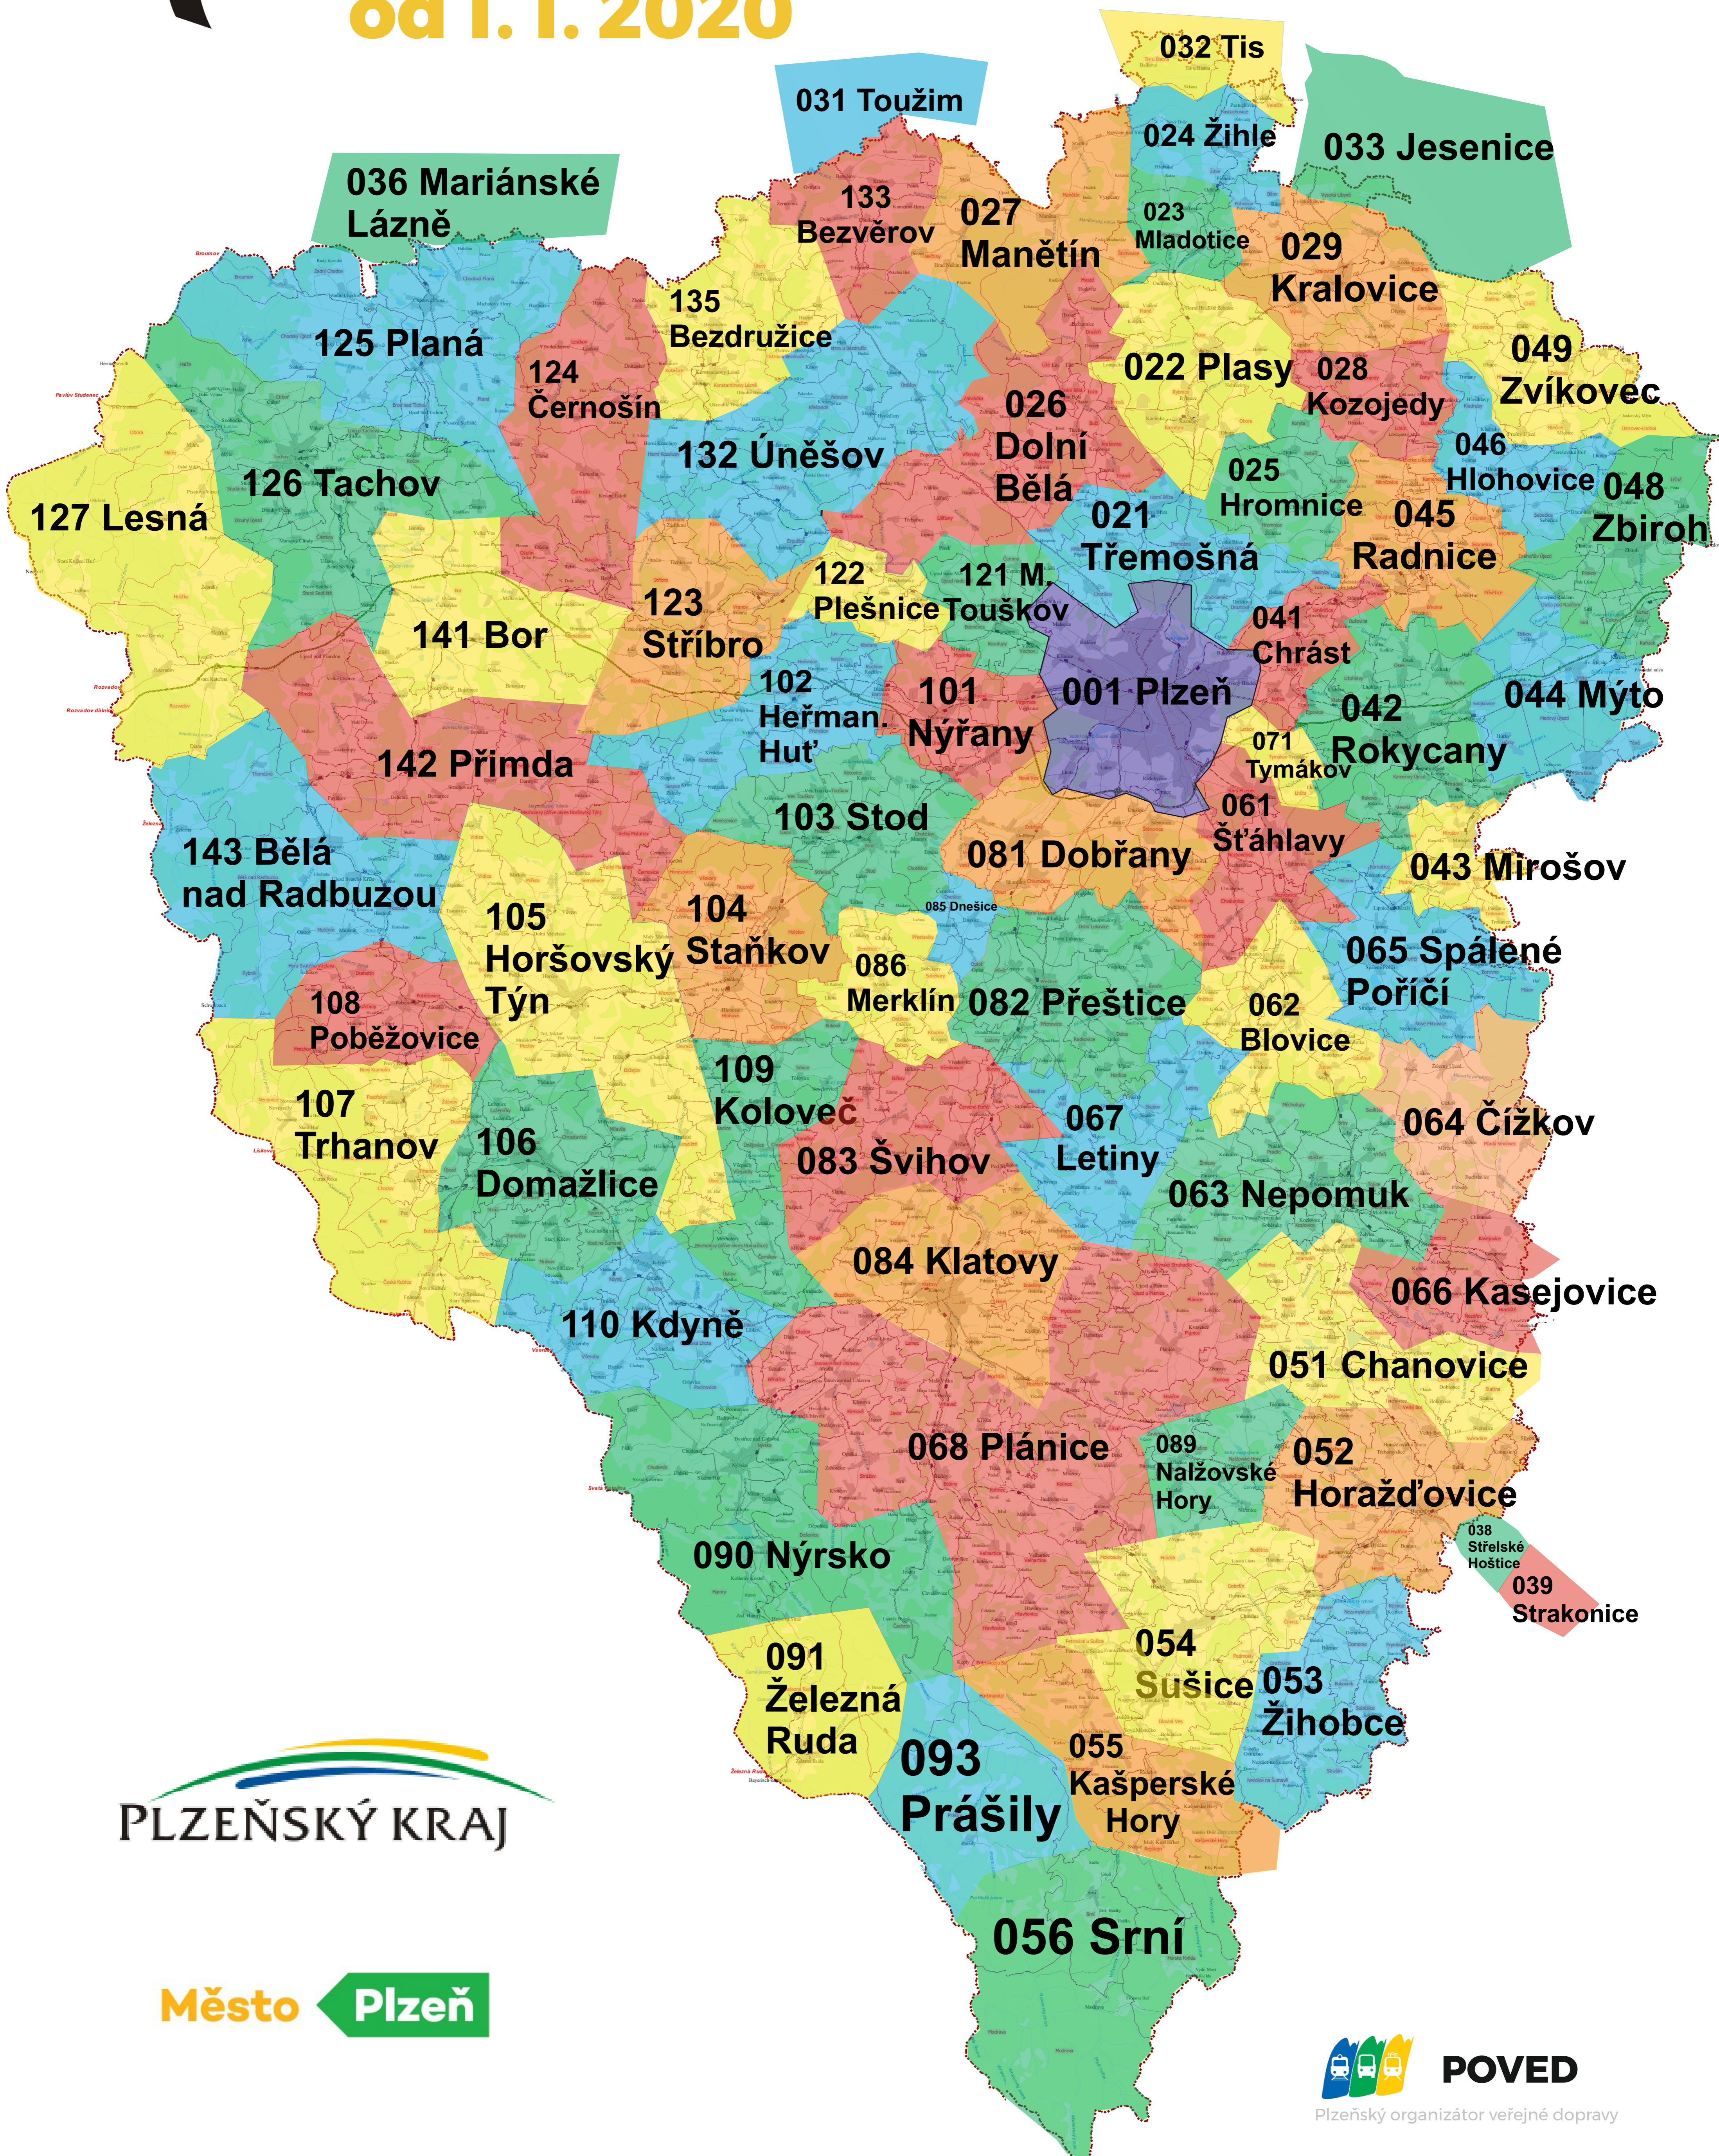

Integrovaná doprava Plzeňska

od 1. 1. 2020

PLZEŇSKÝ KRAJ

Město Plzeň